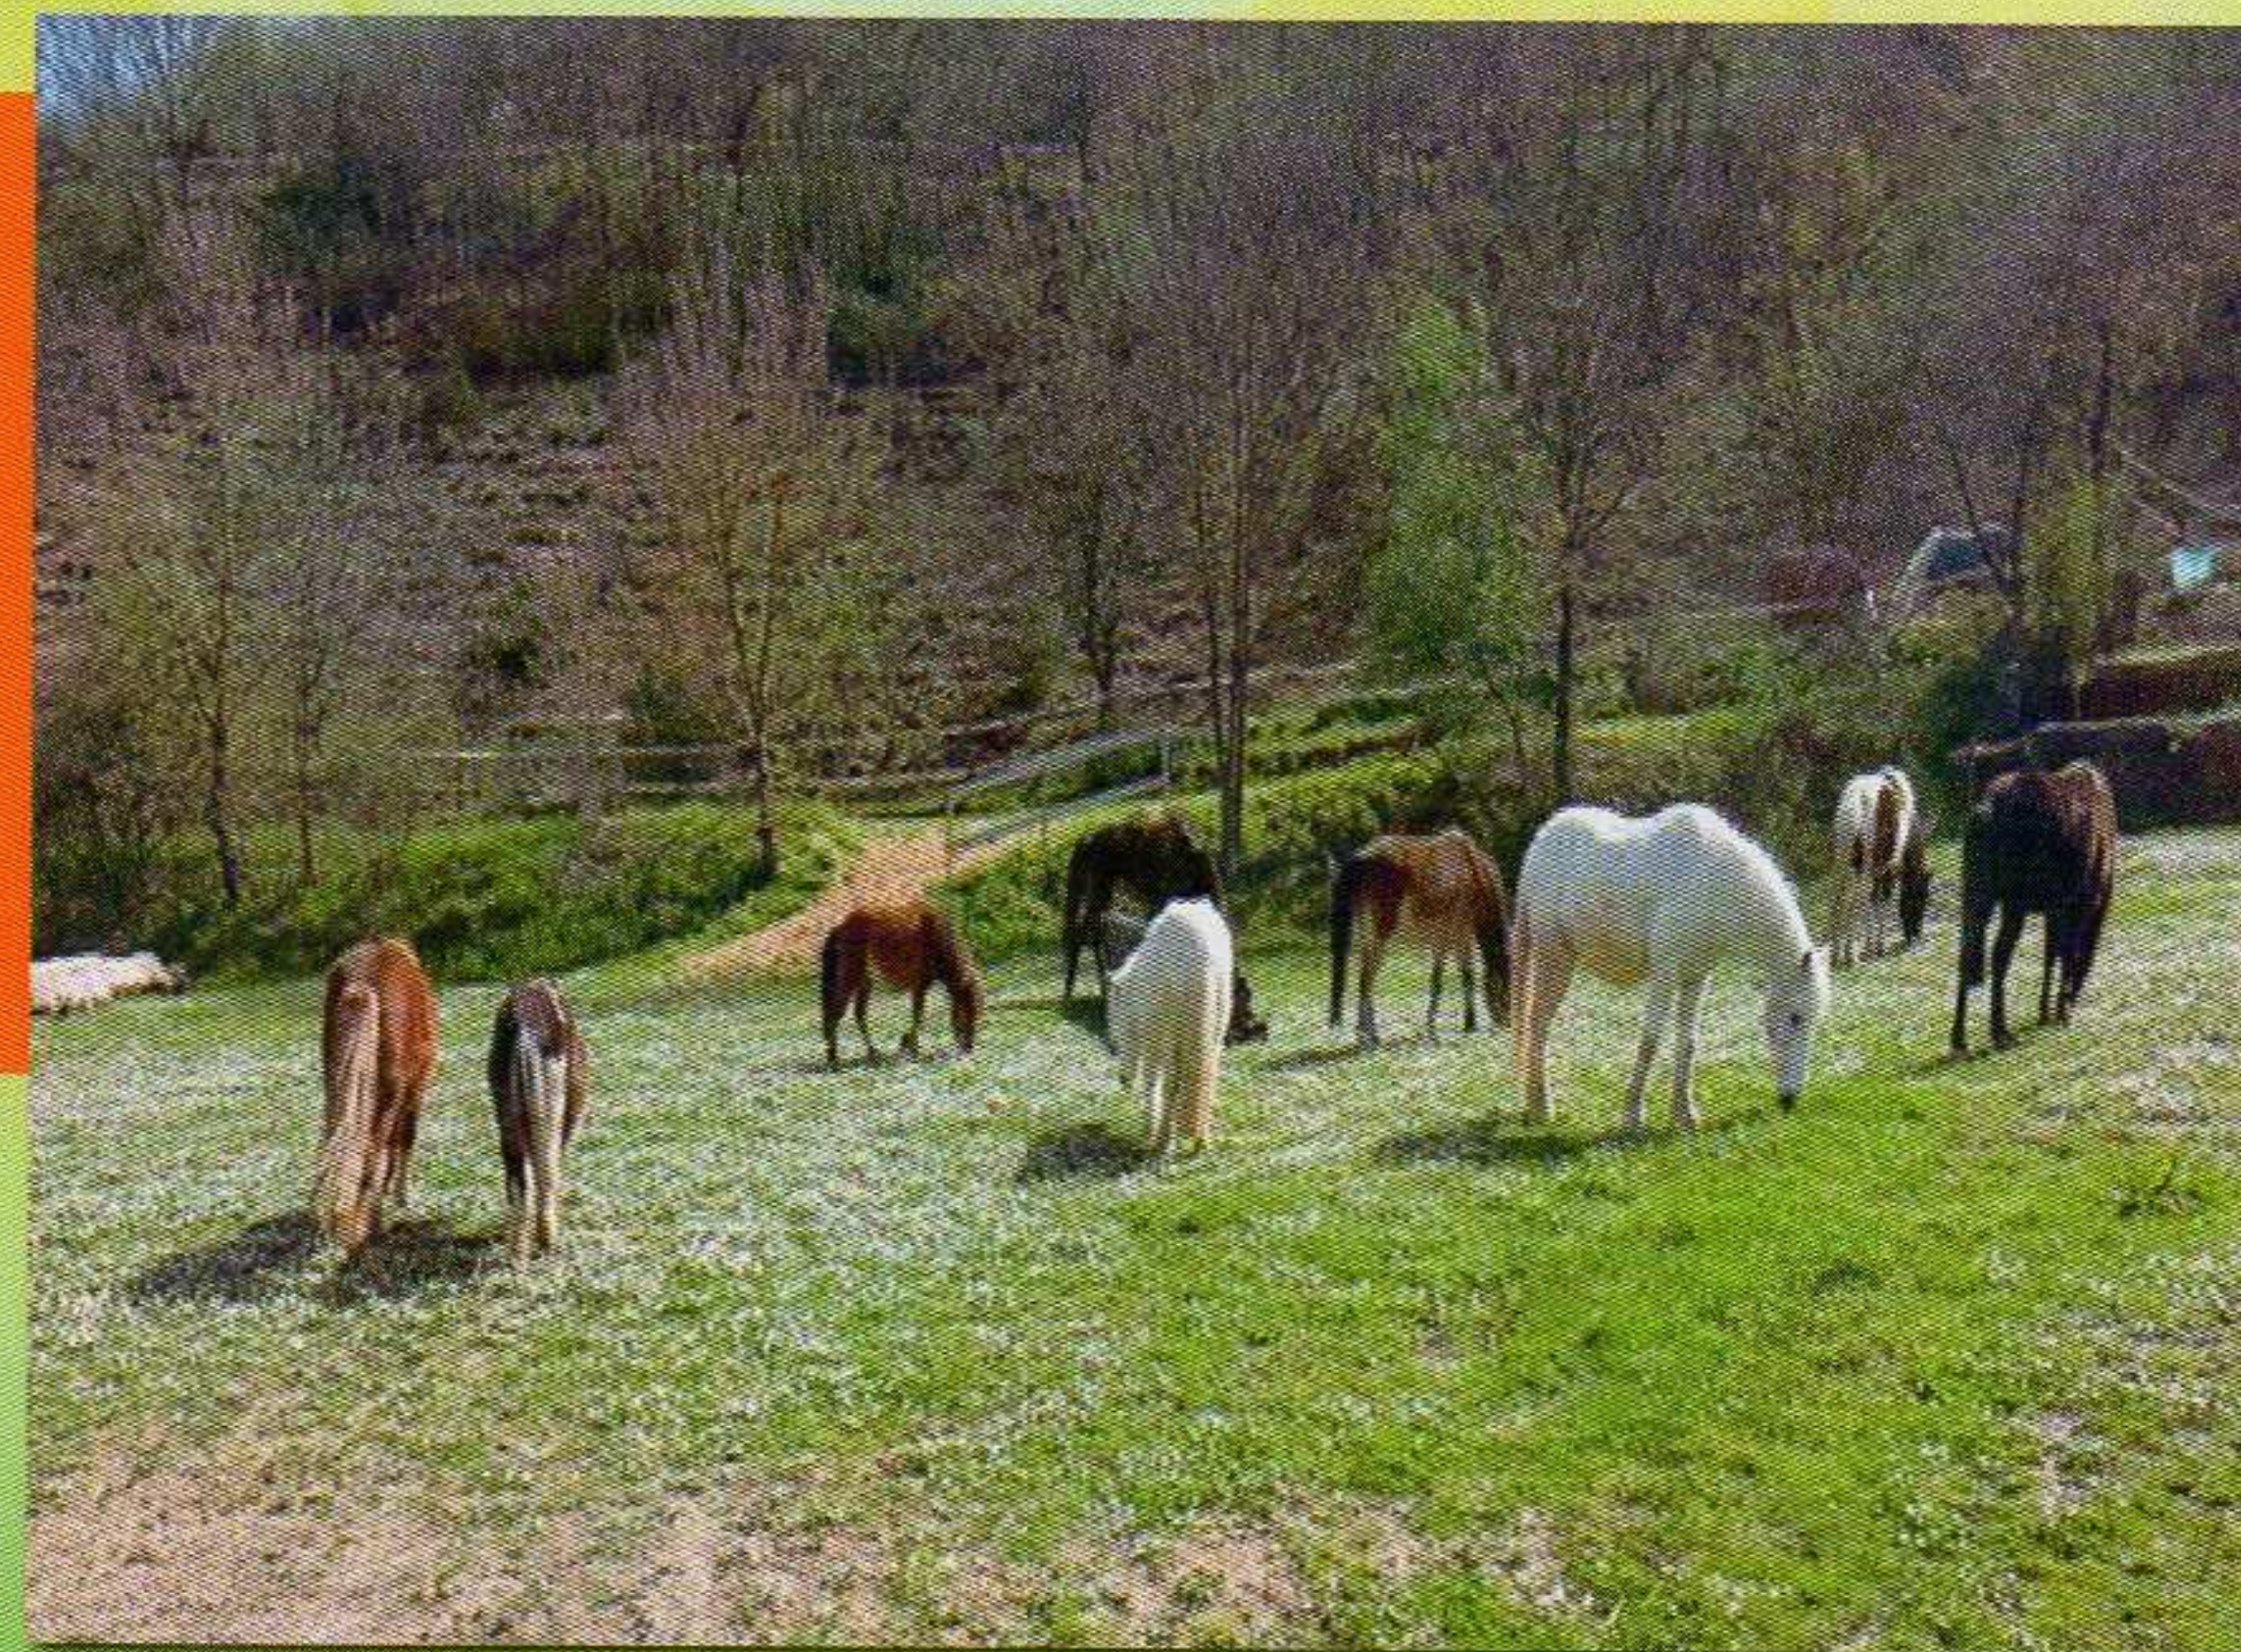

CAMPUS ESTIVI 2015

*alla fine della scuola
vieni a divertirti con noi...*

- la mattina lezioni di equitazione sui nostri bellissimi pony
- nel pomeriggio lezioni d'inglese (con docente madre lingua in sede), corsi creativi (pittura, disegno, decoupage), attività sportive all'ombra dei nostri boschi e grande novità "baby yoga" per rilassare e far crescere in armonia il corpo e la mente.

Circolo Equestre La Pirella

Affiliato F.I.S.E.

Loc. Fossi di Melano 140/M - FABRIANO

Siamo sulla provinciale che collega Melano a Campodiegoli

**Il nostro Centro
è Leader nell'equitazione
per bambini e ragazzi**